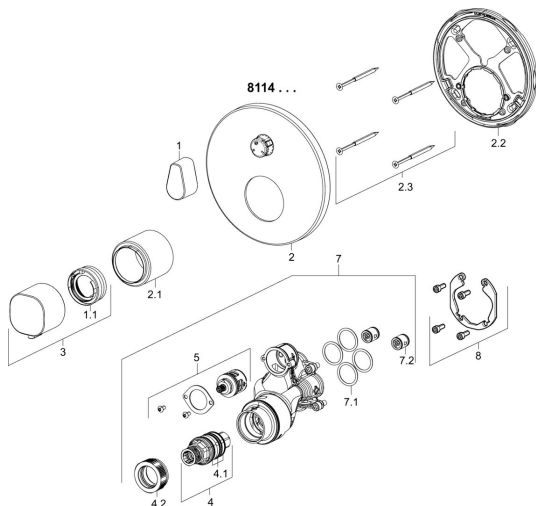

EAN: 4015474279025
static.hansa.com/81143552

Parti di ricambio

SP81143552

	Nome	Codice
01	Manopola di apertura Cromo	59914577
1.1	Temperature adjustment limiter	59914426
2	Piastra, d 170 mm Cromo	59914317
2.1	Rosetta Cromo	59914294
2.2	Fixing part	59914307
2.3	Screw, M4.5x80	59912890
3	Maniglia per regolazione della temperatura Cromo	59914295
4	Cartuccia termostatica, 3.4	59914114
4.1	O-ring	59914113
4.2	Dado di fissaggio, M36x1.5, SW38	59914319
5	Deviatore	59914183
7	Unità funzionale, 81143572	59914314
7.1	O-ring, 23.47x2.62	59914304
7.2	Valvola antiriflusso	59905714
8	Kit di installazione	59914186
N.I.	Adapter, H/C reversed	59914184
N.I.	Prolunga, 15 mm	59914182
N.I.	Silenziatore	59904792
N.I.	Viti di fissaggio, M6x13	59914657
N.I.	Deviatore, 240°	59914656
N.I.	Cacciavite, 5 mm	59914334
N.I.	Temperature adjustment limiter, max 38°C	59914619
N.I.	Prolunga, 15 mm, d 170 mm	59914191