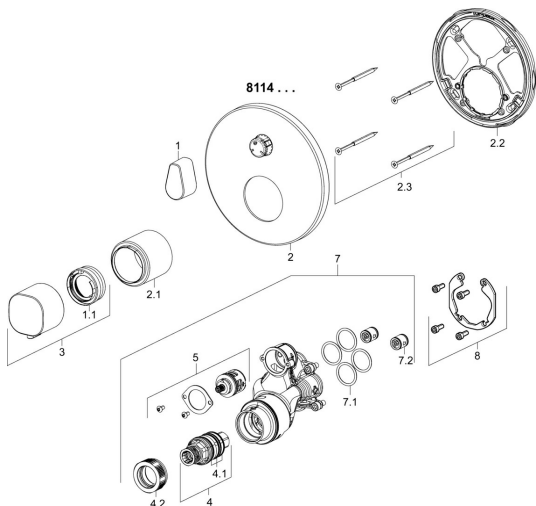

EAN: 4015474279025
static.hansa.com/81143552

Náhradní díly

SP81143552

	Název	Kód
01	Rukojed regulátoru průtoku Chrom	59914577
1.1	Temperature adjustment limiter	59914426
2	Kryt příruby, d 170 mm Chrom	59914317
2.1	Růžice Chrom	59914294
2.2	Upevňovací část	59914307
2.3	Šroub, M4.5x80	59912890
3	Ovladač regulátoru teploty Chrom	59914295
4	Termoelement/Kartuše, 3.4	59914114
4.1	O-kroužek	59914113
4.2	Upevňovací matice, M36x1.5, SW38	59914319
5	Přepínač	59914183
7	Funkční jednotka, 81143572	59914314
7.1	O-kroužek, 23.47x2.62	59914304
7.2	Zpětný ventil	59905714
8	Montážní kit	59914186
N.I.	Adaptér, H/C reversed	59914184
N.I.	Nástavec-sada, 15 mm	59914182
N.I.	Tlumič	59904792
N.I.	Upevňovací šroub, M6x13	59914657
N.I.	Přepínač, 240°	59914656
N.I.	šroubovák, 5 mm	59914334
N.I.	Temperature adjustment limiter, max 38°C	59914619
N.I.	Nástavec-sada, 15 mm, d 170 mm	59914191