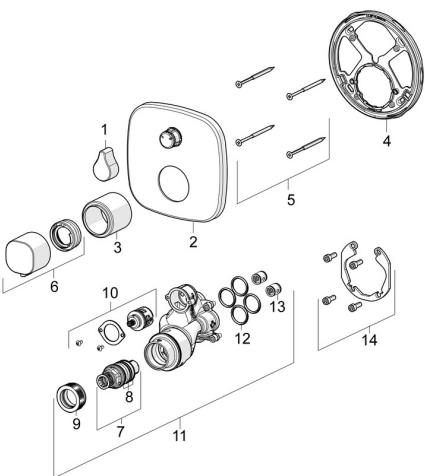

EAN: 4057304004742
static.hansa.com/81139572

Náhradné diely

SP81139572

	Názov	Kód
01	Rukoväť regulátora prietoku vody Chróm	59914577
02	Krycí diel, 154x154 mm Chróm	59914578
03	Ružice Chróm	59914294
04	Fixing part	59914307
05	Skrutka, M4.5x80	59912890
06	Rukoväť regulátora teploty Chróm	59914295
07	Termoelement/Kartuš, 3.4	59914114
08	O-kružok (komplet)	59914113
09	Prítláčna matica, M36x1.5, SW38	59914319
10	Prepínač	59914183
11	Funkčná jednotka, (8113, 8861)	59914316
12	O-kružok, 23.47x2.62	59914304
13	Spätný ventil	59905714
14	Montážny kit	59914186
15	Prepínač, 240°	59914656
N.I.	Nadstavňný segment, 15 mm	59914182
N.I.	Temperature adjustment limiter	59914426
N.I.	Prepínač, 120°	59914655
N.I.	Adaptér, H/C reversed	59914184