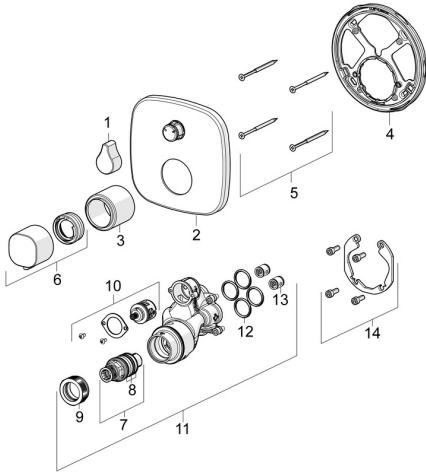

EAN: 4057304004742
static.hansa.com/81139572

Ersatzteile

SP81139572

	Name	Art.-Nr.
01	Absperrgriff Chrom	59914577
02	Deckplatte, 154x154 mm Chrom	59914578
03	Abdeckhülse Chrom	59914294
04	Befestigungsteil	59914307
05	Schraube, M4.5x80	59912890
06	Temperatureinstellgriff Chrom	59914295
07	Thermostatkartusche, 3.4	59914114
08	O-Ringsatz	59914113
09	Gegenmutter, M36x1.5, SW38	59914319
10	Umstellung	59914183
11	Funktionseinheit, (8113, 8861)	59914316
12	O-Ring, 23.47x2.62	59914304
13	Rückschlagventil	59905714
14	Einbausatz	59914186
15	Umsteller, automatisch, 240°	59914656
N.I.	Verlängerungssatz, 15 mm	59914182
N.I.	Temperaturanschlag	59914426
N.I.	Umsteller, automatisch, 120°	59914655
N.I.	Adapter, H/C reversed	59914184