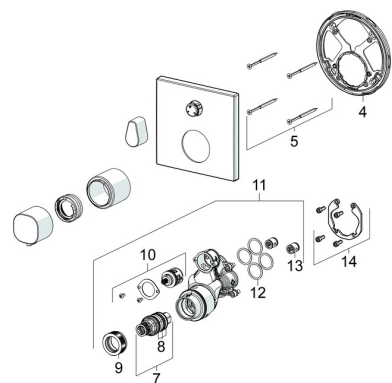

EAN: 4057304015830
static.hansa.com/8113956233

Náhradné diely

SP8113956233

	Názov	Kód
04	Fixing part	59914307
05	Skrutka, M4.5x80	59912890
07	Termoelement/Kartuš, 3.4	59914114
08	O-kružok (komplet)	59914113
09	Prítlačná matica, M36x1.5, SW38	59914319
10	Prepínač	59914183
11	Funkčná jednotka, (8114, 8862)	59914311
11	Funkčná jednotka, (8113, 8861)	59914316
12	O-kružok, 23.47x2.62	59914304
13	Spätňý ventil	59905714
14	Montážny kit	59914186
N.I.	Nadstavňý segment, 15 mm	59914182
N.I.	Adaptér, H/C reversed	59914184