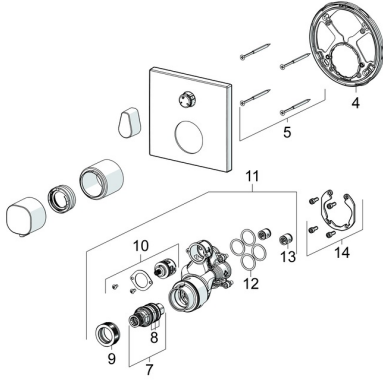

## Reserveonderdelen

### SP8113956233

	Naam	Code
04	Fixing part	59914307
05	Schroef, M4.5x80	59912890
07	Thermostaat/binnenwerk, 3,4	59914114
08	O-ring	59914113
09	Schroefring, M36x1.5, SW38	59914319
10	Omsteller	59914183
11	Functional unit, (8114, 8862)	59914311
11	Functional unit, (8113, 8861)	59914316
12	O-ring, 23.47x2.62	59914304
13	Terugslagklep	59905714
14	Installatie pakket	59914186
N.I.	Inbouwverlengstuk compleet, 15 mm	59914182
N.I.	Adapter, H/C reversed	59914184