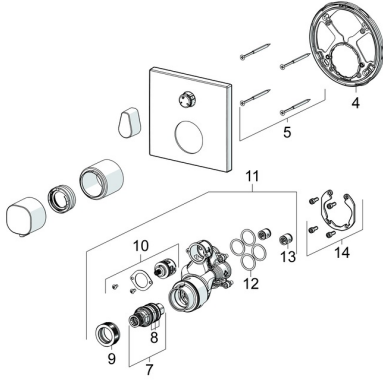

EAN: 4057304015830
static.hansa.com/8113956233

Ersatzteile

SP8113956233

	Name	Art.-Nr.
04	Befestigungsteil	59914307
05	Schraube, M4.5x80	59912890
07	Thermostatkartusche, 3.4	59914114
08	O-Ringsatz	59914113
09	Gegenmutter, M36x1.5, SW38	59914319
10	Umstellung	59914183
11	Funktionseinheit, (8114, 8862)	59914311
11	Funktionseinheit, (8113, 8861)	59914316
12	O-Ring, 23.47x2.62	59914304
13	Rückschlagventil	59905714
14	Einbausatz	59914186
N.I.	Verlängerungssatz, 15 mm	59914182
N.I.	Adapter, H/C reversed	59914184