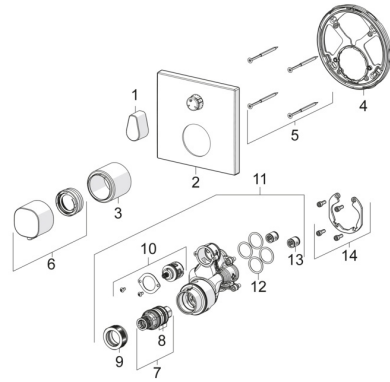

## Ersatzteile

### SP81139562

	Name	Art.-Nr.
01	Absperrgriff Chrom	59914577
02	Rosette, 150x150 mm Chrom	59914315
03	Abdeckhülse Chrom	59914294
04	Befestigungsteil	59914307
05	Schraube, M4.5x80	59912890
06	Temperatureinstellgriff Chrom	59914295
07	Thermostatkartusche, 3.4	59914114
08	O-Ringsatz	59914113
09	Gegenmutter, M36x1.5, SW38	59914319
10	Umstellung	59914183
11	Funktionseinheit, (8114, 8862)	59914311
11	Funktionseinheit, (8113, 8861)	59914316
12	O-Ring, 23.47x2.62	59914304
13	Rückschlagventil	59905714
14	Einbausatz	59914186
N.I.	Verlängerungssatz, 15 mm, 150x150 mm	59914192
N.I.	Adapter, H/C reversed	59914184
N.I.	Verlängerungssatz, 15 mm	59914182
N.I.	Befestigungsschraube, M6x13	59914657
N.I.	Umsteller, automatisch, 240°	59914656
N.I.	Temperaturanschlag, max 38°C	59914619
N.I.	Umsteller, automatisch, 120°	59914655