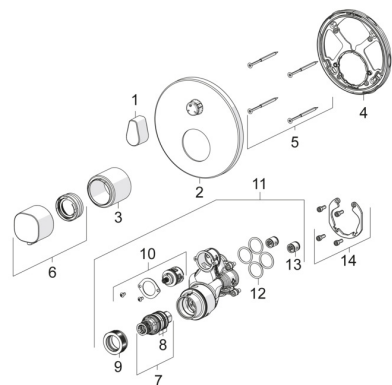

EAN: 4015474278974
static.hansa.com/81139552

Náhradné diely

SP81139552

	Názov	Kód
01	Rukoväť regulátora prietoku vody Chróm	59914577
02	Kryt príruby, d 170 mm Chróm	59914317
03	Ružice Chróm	59914294
04	Fixing part	59914307
05	Skrutka, M4.5x80	59912890
06	Rukoväť regulátora teploty Chróm	59914295
07	Termoelement/Kartuš, 3.4	59914114
08	O-kružok (komplet)	59914113
09	Prítláčna matica, M36x1.5, SW38	59914319
10	Prepínač	59914183
11	Funkčná jednotka, (8114, 8862)	59914311
11	Funkčná jednotka, (8113, 8861)	59914316
12	O-kružok, 23.47x2.62	59914304
13	Spätný ventil	59905714
14	Montážny kit	59914186
N.I.	Nadstavňový segment, 15 mm, d 170 mm	59914191
N.I.	Adaptér, H/C reversed	59914184
N.I.	Nadstavňový segment, 15 mm	59914182
N.I.	Upevňovacia skrutka, M6x13	59914657
N.I.	Prepínač, 240°	59914656
N.I.	Temperature adjustment limiter, max 38°C	59914619
N.I.	Prepínač, 120°	59914655