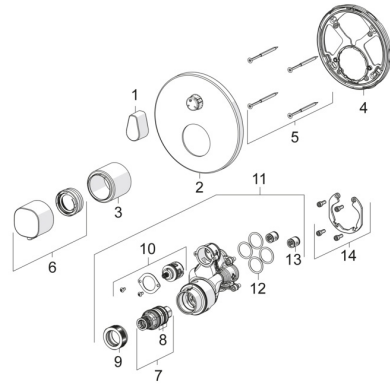

EAN: 4015474278974
static.hansa.com/81139552

Parti di ricambio

SP81139552

	Nome	Codice
01	Manopola di apertura Cromo	59914577
02	Piastra, d 170 mm Cromo	59914317
03	Rosetta Cromo	59914294
04	Fixing part	59914307
05	Screw, M4,5x80	59912890
06	Maniglia per regolazione della temperatura Cromo	59914295
07	Cartuccia termostatica, 3.4	59914114
08	O-ring	59914113
09	Dado di fissaggio, M36x1.5, SW38	59914319
10	Deviatore	59914183
11	Unità funzionale, (8114, 8862)	59914311
11	Unità funzionale, (8113, 8861)	59914316
12	O-ring, 23.47x2.62	59914304
13	Valvola antiriflusso	59905714
14	Kit di installazione	59914186
N.I.	Prolunga, 15 mm, d 170 mm	59914191
N.I.	Adapter, H/C reversed	59914184
N.I.	Prolunga, 15 mm	59914182
N.I.	Viti di fissaggio, M6x13	59914657
N.I.	Deviatore, 240°	59914656
N.I.	Temperature adjustment limiter, max 38°C	59914619
N.I.	Deviatore, 120°	59914655