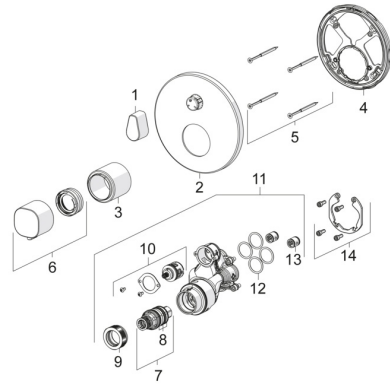

## Pièces de rechange

### SP81139552

|      | Nom   | Code     |
|------|---|----------|
| 01   | Croissillon d'ouverture Chrome                    | 59914577 |
| 02   | Rosaces, d 170 mm Chrome                          | 59914317 |
| 03   | Rosace Chrome                                     | 59914294 |
| 04   | Pièce de fixation                                 | 59914307 |
| 05   | Vis, M4.5x80                                      | 59912890 |
| 06   | Croissillon réglage de température Chrome         | 59914295 |
| 07   | Cartouche thermostatique, 3.4                     | 59914114 |
| 08   | Joint torique                                     | 59914113 |
| 09   | Écrou de maintien, M36x1.5, SW38                  | 59914319 |
| 10   | Inverseur   | 59914183 |
| 11   | Unité fonctionnelle, (8114, 8862)                 | 59914311 |
| 11   | Unité fonctionnelle, (8113, 8861)                 | 59914316 |
| 12   | Joint, 23.47x2.62                                 | 59914304 |
| 13   | Clapet anti-retour                                | 59905714 |
| 14   | Kit d'installation                                | 59914186 |
| N.I. | Rallonge pour mitigeur encastrés, 15 mm, d 170 mm | 59914191 |
| N.I. | Adaptateur, H/C reversed                          | 59914184 |
| N.I. | Rallonge pour mitigeur encastrés, 15 mm           | 59914182 |
| N.I. | Vis, M6x13  | 59914657 |
| N.I. | Inverseur, 240°                                   | 59914656 |
| N.I. | Temperature adjustment limiter, max 38°C          | 59914619 |
| N.I. | Inverseur, 120°                                   | 59914655 |