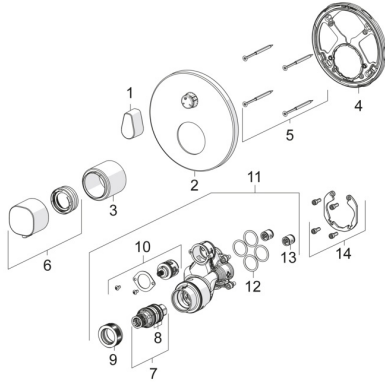

EAN: 4015474278974
static.hansa.com/81139552

Ersatzteile

SP81139552

	Name	Art.-Nr.
01	Absperrgriff Chrom	59914577
02	Rosette, d 170 mm Chrom	59914317
03	Abdeckhülse Chrom	59914294
04	Befestigungsteil	59914307
05	Schraube, M4.5x80	59912890
06	Temperatureinstellgriff Chrom	59914295
07	Thermostatkartusche, 3.4	59914114
08	O-Ringsatz	59914113
09	Gegenmutter, M36x1.5, SW38	59914319
10	Umstellung	59914183
11	Funktionseinheit, (8114, 8862)	59914311
11	Funktionseinheit, (8113, 8861)	59914316
12	O-Ring, 23.47x2.62	59914304
13	Rückschlagventil	59905714
14	Einbausatz	59914186
N.I.	Verlängerungssatz, 15 mm, d 170 mm	59914191
N.I.	Adapter, H/C reversed	59914184
N.I.	Verlängerungssatz, 15 mm	59914182
N.I.	Befestigungsschraube, M6x13	59914657
N.I.	Umsteller, automatisch, 240°	59914656
N.I.	Temperaturanschlag, max 38°C	59914619
N.I.	Umsteller, automatisch, 120°	59914655