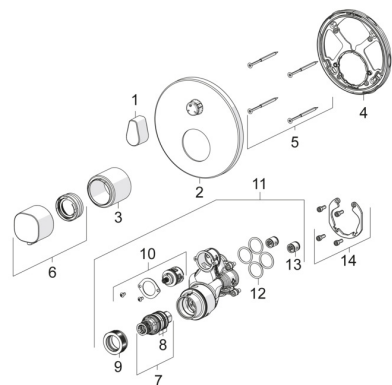

EAN: 4015474278974
static.hansa.com/81139552

Náhradní díly

SP81139552

	Název	Kód
01	Rukojeť regulátoru průtoku Chrom	59914577
02	Kryt příruby, d 170 mm Chrom	59914317
03	Růžice Chrom	59914294
04	Upevňovací část	59914307
05	Šroub, M4,5x80	59912890
06	Ovladač regulátoru teploty Chrom	59914295
07	Termoelement/Kartuše, 3.4	59914114
08	O-kroužek	59914113
09	Upevňovací matice, M36x1.5, SW38	59914319
10	Přepínač	59914183
11	Funkční jednotka, (8114, 8862)	59914311
11	Funkční jednotka, (8113, 8861)	59914316
12	O-kroužek, 23.47x2.62	59914304
13	Zpětný ventil	59905714
14	Montážní kit	59914186
N.I.	Nástavec-sada, 15 mm, d 170 mm	59914191
N.I.	Adaptér, H/C reversed	59914184
N.I.	Nástavec-sada, 15 mm	59914182
N.I.	Upevňovací šroub, M6x13	59914657
N.I.	Přepínač, 240°	59914656
N.I.	Temperature adjustment limiter, max 38°C	59914619
N.I.	Přepínač, 120°	59914655