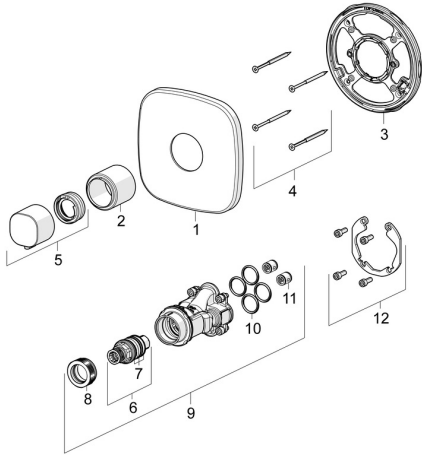

EAN: 4057304004766
static.hansa.com/81129583

Reserveonderdelen

SP81129583

	Naam	Code
01	Afdekplaat Chroom Stopgezet	59914581
02	Rosassen Chroom	59914294
03	Fixing part	59914296
04	Schroef, M4.5x80	59912890
05	Temperatuur hendel Chroom	59914295
06	Thermostaat/binnenwerk, 3.4	59914114
07	O-ring	59914113
08	Schroefring, M36x1.5, SW38	59914319
09	Functional unit	59914293
10	O-ring, 23.47x2.62	59914304
11	Terugslagklep	59905714
12	Installatie pakket	59914186
N.I.	Inbouwverlengstuk compleet, 15 mm	59914182
N.I.	Afdekplaat, d 75 mm Chroom	59913657
N.I.	Bevestigingsschroeven, M6x13	59914657
N.I.	Temperature adjustment limiter	59914426
N.I.	Adapter, H/C reversed	59914184