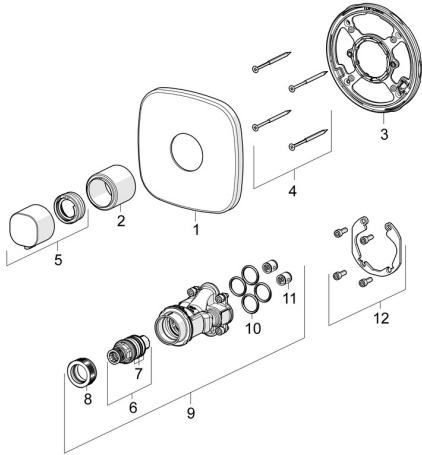

EAN: 4057304004766
static.hansa.com/81129583

Pièces de rechange

SP81129583

	Nom	Code
01	Rosaces Chrome Arrêté	59914581
02	Rosace Chrome	59914294
03	Pièce de fixation	59914296
04	Vis, M4.5x80	59912890
05	Croisillon réglage de température Chrome	59914295
06	Cartouche thermostatique, 3.4	59914114
07	Joint torique	59914113
08	Écrou de maintien, M36x1.5, SW38	59914319
09	Unité fonctionnelle	59914293
10	Joint, 23.47x2.62	59914304
11	Clapet anti-retour	59905714
12	Kit d'installation	59914186
N.I.	Rallonge pour mitigeur encastrés, 15 mm	59914182
N.I.	Rosaces, d 75 mm Chrome	59913657
N.I.	Vis, M6x13	59914657
N.I.	Temperature adjustment limiter	59914426
N.I.	Adaptateur, H/C reversed	59914184