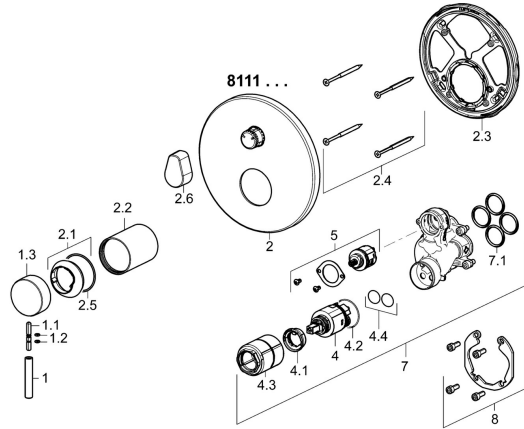

EAN: 4015474279162
static.hansa.com/81119583

Reserveonderdelen

SP81119583

	Naam	Code
1	Hendel, L=50, M5 IG	59913335
1.1	Schroef, M5x35	59913299
1.2	O-ring, d 3x1.5	59913100
1.3	Kap Chroom	59913332
2	Afdekplaat, d 170 mm Chroom	59914302
2.1	Kap Chroom	59913364
2.2	Rosassen Chroom	59913375
2.3	Fixing part	59914307
2.4	Schroef, M4,5x80	59912890
2.5	O-ring, d 38x2	59913212
2.6	Hendel Chroom	59914576
4	Binnenwerk, 3.5 Classic	59913075
4.1	Temperature adjustment limiter	59912325
4.2	O-ring, d 28.24x2.62 Stopgezet	59912590
4.3	Schroef de mouw, M38x1	59912115
4.4	O-ring, d 10.10x1.60 Stopgezet	59905072
5	Omsteller	59914183
7	Functional unit, 3.5	59914299
7.1	O-ring, 23.47x2.62	59914304
8	Installatie pakket	59914186
N.I.	Schroevendraaier, 5 mm	59914334
N.I.	Inbouwverlengstuk compleet, 15 mm, d 170 mm	59914191
N.I.	Adapter, H/C reversed	59914184
N.I.	Inbouwverlengstuk compleet, 15 mm	59914182
N.I.	Omsteller, 120°	59914655
N.I.	Bevestigingsschroeven, M6x13	59914657