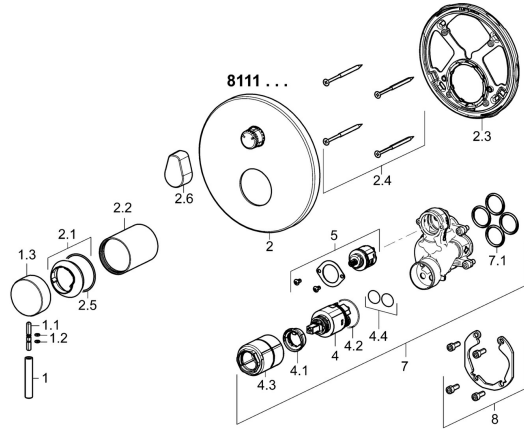

EAN: 4015474279162
static.hansa.com/81119583

Parti di ricambio

SP81119583

	Nome	Codice
1	Leva, L=50, M5 IG	59913335
1.1	Screw, M5x35	59913299
1.2	O-ring, d 3x1.5	59913100
1.3	Cappuccio Cromo	59913332
2	Piastra, d 170 mm Cromo	59914302
2.1	Cappuccio Cromo	59913364
2.2	Rosetta Cromo	59913375
2.3	Fixing part	59914307
2.4	Screw, M4.5x80	59912890
2.5	O-ring, d 38x2	59913212
2.6	Maniglia Cromo	59914576
4	Cartuccia, 3.5 Classic	59913075
4.1	Temperature adjustment limiter	59912325
4.2	O-ring, d 28.24x2.62 Fuori produzione	59912590
4.3	Manicotto filettato, M38x1	59912115
4.4	O-ring, d 10.10x1.60 Fuori produzione	59905072
5	Deviatore	59914183
7	Unità funzionale, 3.5	59914299
7.1	O-ring, 23.47x2.62	59914304
8	Kit di installazione	59914186
N.I.	Cacciavite, 5 mm	59914334
N.I.	Prolunga, 15 mm, d 170 mm	59914191
N.I.	Adapter, H/C reversed	59914184
N.I.	Prolunga, 15 mm	59914182
N.I.	Deviatore, 120°	59914655
N.I.	Viti di fissaggio, M6x13	59914657