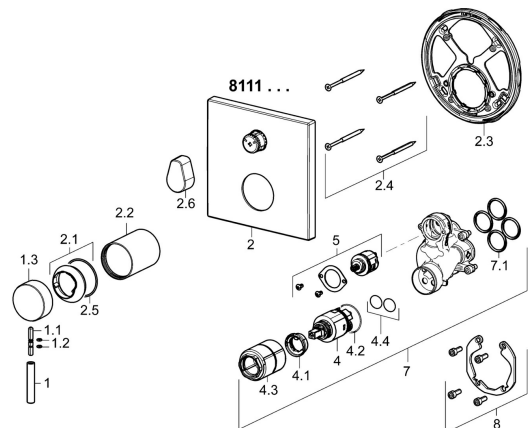

## Náhradné diely

### SP81119573

	Názov	Kód
1	Ovládacia rukoväť, L=50, M5 IG	59913335
1.1	Skrutka, M5x35	59913299
1.2	O-krúžok, d 3x1.5	59913100
1.3	Klobúk, krytka Chróm	59913332
2	Kryt príruby, 150x150 mm Chróm	59914301
2.1	Krytka Chróm	59913364
2.2	Ružice Chróm	59913375
2.3	Fixing part	59914307
2.4	Skrutka, M4,5x80	59912890
2.5	O-krúžok, d 38x2	59913212
2.6	Rukoväť Chróm	59914576
4	Kartuš, 3.5 Classic	59913075
4.1	Temperature adjustment limiter	59912325
4.2	O-krúžok, d 28.24x2.62 <b>Ukončené</b>	59912590
4.3	Skrutka rukáv, M38x1	59912115
4.4	O-krúžok, d 10.10x1.60 <b>Ukončené</b>	59905072
5	Prepínač	59914183
7	Funkčná jednotka, 3.5	59914299
7.1	O-krúžok, 23.47x2.62	59914304
8	Montážny kit	59914186
N.I.	Skrutkovač, 5 mm	59914334
N.I.	Nadstavný segment, 15 mm, 150x150 mm	59914192
N.I.	Adaptér, H/C reversed	59914184
N.I.	Nadstavný segment, 15 mm	59914182
N.I.	Prepínač, 120°	59914655
N.I.	Upevňovacia skrutka, M6x13	59914657