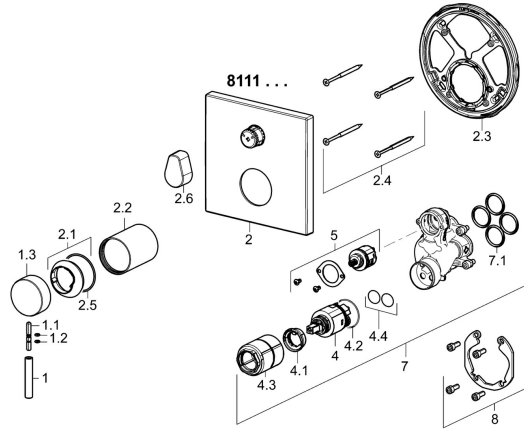

EAN: 4015474279155
static.hansa.com/81119573

Reserveonderdelen

SP81119573

	Naam	Code
1	Hendel, L=50, M5 IG	59913335
1.1	Schroef, M5x35	59913299
1.2	O-ring, d 3x1.5	59913100
1.3	Kap Chroom	59913332
2	Afdekplaat, 150x150 mm Chroom	59914301
2.1	Kap Chroom	59913364
2.2	Rosassen Chroom	59913375
2.3	Fixing part	59914307
2.4	Schroef, M4,5x80	59912890
2.5	O-ring, d 38x2	59913212
2.6	Hendel Chroom	59914576
4	Binnenwerk, 3.5 Classic	59913075
4.1	Temperature adjustment limiter	59912325
4.2	O-ring, d 28.24x2.62 Stopgezet	59912590
4.3	Schroef de mouw, M38x1	59912115
4.4	O-ring, d 10.10x1.60 Stopgezet	59905072
5	Omsteller	59914183
7	Functional unit, 3.5	59914299
7.1	O-ring, 23.47x2.62	59914304
8	Installatie pakket	59914186
N.I.	Schroevendraaier, 5 mm	59914334
N.I.	Inbouwverlengstuk compleet, 15 mm, 150x150 mm	59914192
N.I.	Adapter, H/C reversed	59914184
N.I.	Inbouwverlengstuk compleet, 15 mm	59914182
N.I.	Omsteller, 120°	59914655
N.I.	Bevestigingsschroeven, M6x13	59914657