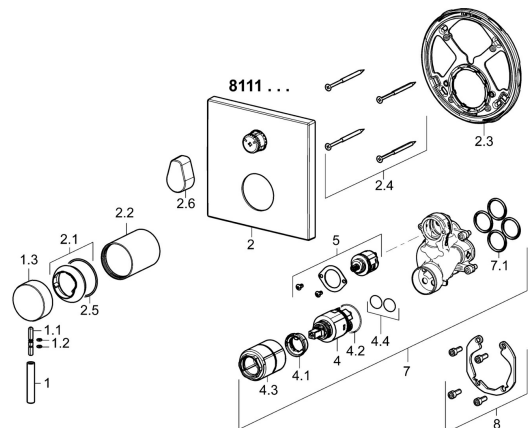

## Parti di ricambio

### SP81119573

	Nome	Codice
1	Leva, L=50, M5 IG	59913335
1.1	Screw, M5x35	59913299
1.2	O-ring, d 3x1.5	59913100
1.3	Cappuccio Cromo	59913332
2	Piastra, 150x150 mm Cromo	59914301
2.1	Cappuccio Cromo	59913364
2.2	Rosetta Cromo	59913375
2.3	Fixing part	59914307
2.4	Screw, M4.5x80	59912890
2.5	O-ring, d 38x2	59913212
2.6	Maniglia Cromo	59914576
4	Cartuccia, 3.5 Classic	59913075
4.1	Temperature adjustment limiter	59912325
4.2	O-ring, d 28.24x2.62 <b>Fuori produzione</b>	59912590
4.3	Manicotto filettato, M38x1	59912115
4.4	O-ring, d 10.10x1.60 <b>Fuori produzione</b>	59905072
5	Deviatore	59914183
7	Unità funzionale, 3.5	59914299
7.1	O-ring, 23.47x2.62	59914304
8	Kit di installazione	59914186
N.I.	Cacciavite, 5 mm	59914334
N.I.	Prolunga, 15 mm, 150x150 mm	59914192
N.I.	Adapter, H/C reversed	59914184
N.I.	Prolunga, 15 mm	59914182
N.I.	Deviatore, 120°	59914655
N.I.	Viti di fissaggio, M6x13	59914657