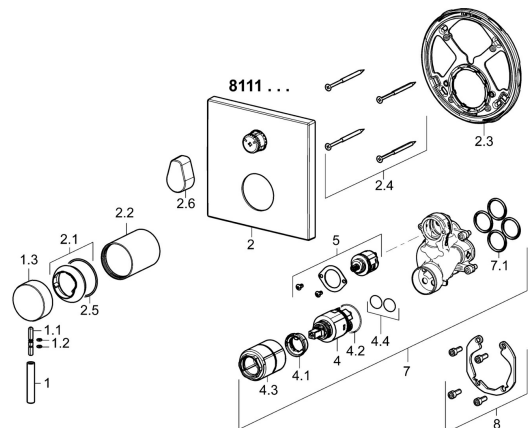

## Náhradní díly

### SP81119573

	Název	Kód
1	Páka, L=50, M5 IG	59913335
1.1	Šroub, M5x35	59913299
1.2	O-kroužek, d 3x1.5	59913100
1.3	Víko Chrom	59913332
2	Kryt příruby, 150x150 mm Chrom	59914301
2.1	Krytka Chrom	59913364
2.2	Růžice Chrom	59913375
2.3	Upevňovací část	59914307
2.4	Šroub, M4.5x80	59912890
2.5	O-kroužek, d 38x2	59913212
2.6	Ovládací páka Chrom	59914576
4	Kartuše, 3.5 Classic	59913075
4.1	Temperature adjustment limiter	59912325
4.2	O-kroužek, d 28.24x2.62 <b>Ukončeno</b>	59912590
4.3	Šroub rukáv, M38x1	59912115
4.4	O-kroužek, d 10.10x1.60 <b>Ukončeno</b>	59905072
5	Přepínač	59914183
7	Funkční jednotka, 3.5	59914299
7.1	O-kroužek, 23.47x2.62	59914304
8	Montážní kit	59914186
N.I.	šroubovák, 5 mm	59914334
N.I.	Nástavec-sada, 15 mm, 150x150 mm	59914192
N.I.	Adaptér, H/C reversed	59914184
N.I.	Nástavec-sada, 15 mm	59914182
N.I.	Přepínač, 120°	59914655
N.I.	Upevňovací šroub, M6x13	59914657