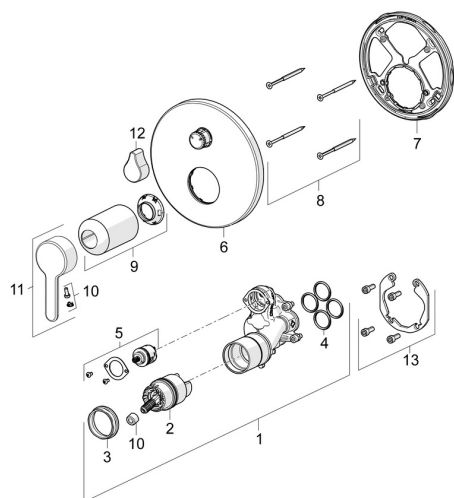

EAN: 4057304006760

static.hansa.com/81119563

Náhradné diely

SP81119563

	Názov	Kód
01	Funkčná jednotka	59914514
02	Kartuš, 4.0 Classic	59914129
03	Prítlačná matica, M42x1.5, SW 38	59914128
04	O-kružok, 23.47x2.62	59914304
05	Prepínač	59914183
06	Kryt príruby, d 170 mm Chróm	59914308
07	Fixing part	59914307
08	Skrutka, M4.5x80	59912890
09	Ružice Chróm	59914572
10	Záslepka	59914573
11	Ovládacia rukoväť Chróm	59914574
12	Rukoväť Chróm	59914576
13	Montážny kit	59914186
N.I.	Adaptér, H/C reversed	59914184
N.I.	Nadstavňový segment, 15 mm	59914182
N.I.	Upevňovacia skrutka, M6x13	59914657
N.I.	Prepínač, 120°	59914655
N.I.	Nadstavňový segment, 15 mm, d 170 mm	59914191