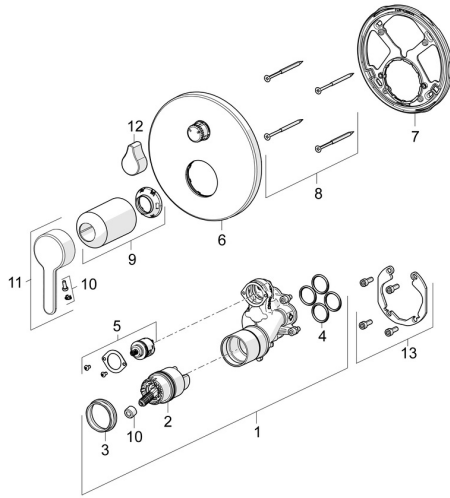

EAN: 4057304006760
static.hansa.com/81119563

Reserveonderdelen

SP81119563

	Naam	Code
01	Functional unit	59914514
02	Binnenwerk, 4.0 Classic	59914129
03	Schroefring, M42x1.5, SW 38	59914128
04	O-ring, 23.47x2.62	59914304
05	Omsteller	59914183
06	Afdekplaat, d 170 mm Chromo	59914308
07	Fixing part	59914307
08	Schroef, M4.5x80	59912890
09	Rosassen Chromo	59914572
10	Sierdop	59914573
11	Hendel Chromo	59914574
12	Hendel Chromo	59914576
13	Installatie pakket	59914186
N.I.	Adapter, H/C reversed	59914184
N.I.	Inbouwverlengstuk compleet, 15 mm	59914182
N.I.	Bevestigingsschroeven, M6x13	59914657
N.I.	Omsteller, 120°	59914655
N.I.	Inbouwverlengstuk compleet, 15 mm, d 170 mm	59914191