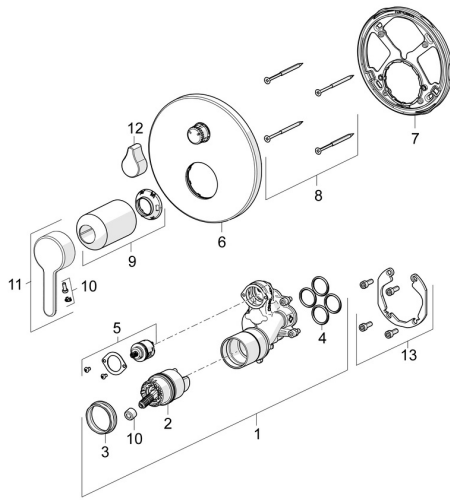

## Parti di ricambio

### SP81119563

	Nome	Codice
01	Unità funzionale	59914514
02	Cartuccia, 4.0 Classic	59914129
03	Dado di fissaggio, M42x1,5, SW 38	59914128
04	O-ring, 23.47x2.62	59914304
05	Deviatore	59914183
06	Piastra, d 170 mm Cromo	59914308
07	Fixing part	59914307
08	Screw, M4,5x80	59912890
09	Rosetta Cromo	59914572
10	Tappo	59914573
11	Leva Cromo	59914574
12	Maniglia Cromo	59914576
13	Kit di installazione	59914186
N.I.	Adapter, H/C reversed	59914184
N.I.	Prolunga, 15 mm	59914182
N.I.	Viti di fissaggio, M6x13	59914657
N.I.	Deviatore, 120°	59914655
N.I.	Prolunga, 15 mm, d 170 mm	59914191