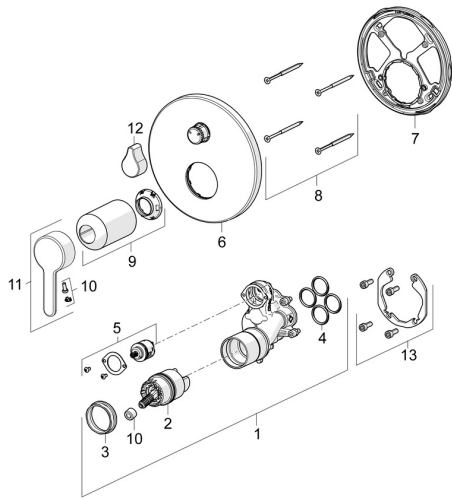

EAN: 4057304006760
static.hansa.com/81119563

Ersatzteile

SP81119563

	Name	Art.-Nr.
01	Funktionseinheit	59914514
02	Kartusche, 4.0 Classic	59914129
03	Spann-Mutter, M42x1.5, SW 38	59914128
04	O-Ring, 23.47x2.62	59914304
05	Umstellung	59914183
06	Rosette, d 170 mm Chrom	59914308
07	Befestigungsteil	59914307
08	Schraube, M4.5x80	59912890
09	Abdeckhülse Chrom	59914572
10	Dekorkappe	59914573
11	Hebel Chrom	59914574
12	Griff Chrom	59914576
13	Einbausatz	59914186
N.I.	Adapter, H/C reversed	59914184
N.I.	Verlängerungssatz, 15 mm	59914182
N.I.	Befestigungsschraube, M6x13	59914657
N.I.	Umsteller, automatisch, 120°	59914655
N.I.	Verlängerungssatz, 15 mm, d 170 mm	59914191