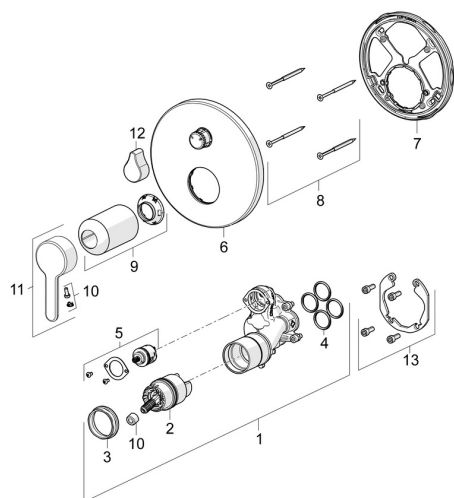

EAN: 4057304006760
static.hansa.com/81119563

Náhradní díly

SP81119563

	Název	Kód
01	Funkční jednotka	59914514
02	Kartuše, 4.0 Classic	59914129
03	Upevňovací matice, M42x1.5, SW 38	59914128
04	O-kroužek, 23.47x2.62	59914304
05	Přepínač	59914183
06	Kryt příruby, d 170 mm Chrom	59914308
07	Upevňovací část	59914307
08	Šroub, M4.5x80	59912890
09	Růžice Chrom	59914572
10	Záslepka	59914573
11	Páka Chrom	59914574
12	Ovládací páka Chrom	59914576
13	Montážní kit	59914186
N.I.	Adaptér, H/C reversed	59914184
N.I.	Nástavec-sada, 15 mm	59914182
N.I.	Upevňovací šroub, M6x13	59914657
N.I.	Přepínač, 120°	59914655
N.I.	Nástavec-sada, 15 mm, d 170 mm	59914191