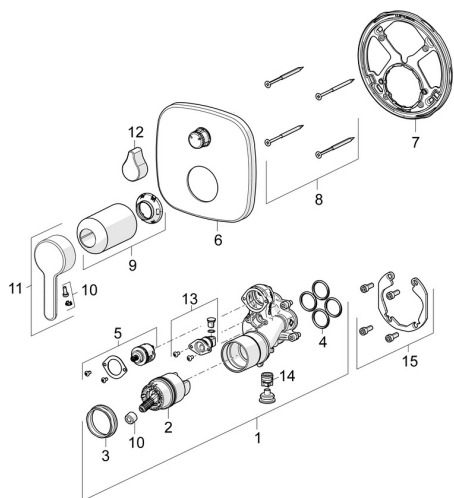

## Náhradné diely

### SP81113593

	Názov	Kód
01	Funkčná jednotka	59914515
02	Kartuš, 4.0 Classic	59914129
03	Prílačná matica, M42x1.5, SW 38	59914128
04	O-kružok, 23.47x2.62	59914304
05	Prepínač	59914183
06	Krycí diel, 154x154 mm Chróm	59914575
07	Fixing part	59914307
08	Skrutka, M4.5x80	59912890
09	Ružice Chróm	59914572
10	Záslepka	59914573
11	Ovládacia rukoväť Chróm	59914574
12	Rukoväť Chróm	59914576
13	Zavzdušňovací ventil	59914335
14	Spätný ventil	59914336
15	Montážny kit	59914186
N.I.	Nadstavňný segment, 15 mm	59914182
N.I.	Adaptér, H/C reversed	59914184
N.I.	Prepínač, 120°	59914655
N.I.	Upevňovacia skrutka, M6x13	59914657