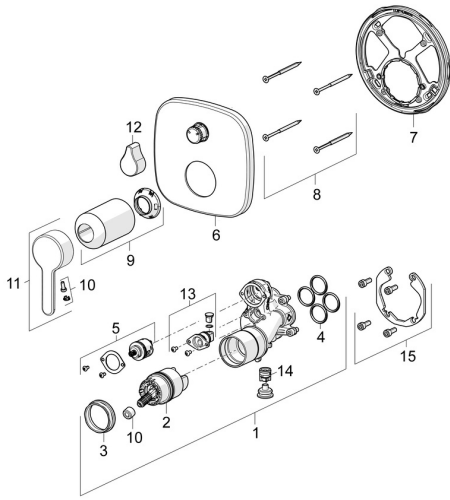

EAN: 4057304006753
static.hansa.com/81113593

Parti di ricambio

SP81113593

	Nome	Codice
01	Unità funzionale	59914515
02	Cartuccia, 4.0 Classic	59914129
03	Dado di fissaggio, M42x1,5, SW 38	59914128
04	O-ring, 23.47x2.62	59914304
05	Deviatore	59914183
06	Piastra, 154x154 mm Cromo	59914575
07	Fixing part	59914307
08	Screw, M4,5x80	59912890
09	Rosetta Cromo	59914572
10	Tappo	59914573
11	Leva Cromo	59914574
12	Maniglia Cromo	59914576
13	Valvola antiriflusso	59914335
14	Valvola antiriflusso	59914336
15	Kit di installazione	59914186
N.I.	Prolunga, 15 mm	59914182
N.I.	Adapter, H/C reversed	59914184
N.I.	Deviatore, 120°	59914655
N.I.	Viti di fissaggio, M6x13	59914657