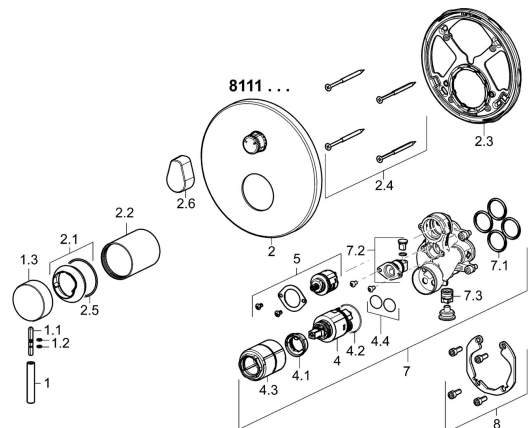

EAN: 4015474279186
static.hansa.com/81113583

Náhradné diely

SP81113583

	Názov	Kód
1	Ovládacia rukoväť, L=50, M5 IG	59913335
1.1	Skrutka, M5x35	59913299
1.2	O-krúžok, d 3x1.5	59913100
1.3	Klobúk, krytka Chróm	59913332
2	Kryt príruby, d 170 mm Chróm	59914302
2.1	Krytka Chróm	59913364
2.2	Ružice Chróm	59913375
2.3	Fixing part	59914307
2.4	Skrutka, M4,5x80	59912890
2.5	O-krúžok, d 38x2	59913212
2.6	Rukoväť Chróm	59914576
4	Kartuš, 3.5 Classic	59913075
4.1	Temperature adjustment limiter	59912325
4.2	O-krúžok, d 28.24x2.62 Ukončené	59912590
4.3	Skrutka rukáv, M38x1	59912115
4.4	O-krúžok, d 10.10x1.60 Ukončené	59905072
5	Prepínač	59914183
7	Funkčná jednotka, 3.5	59914298
7.1	O-krúžok, 23.47x2.62	59914304
7.2	Zavzdušňovací ventil	59914335
7.3	Spätňý ventil	59914336
8	Montážny kit	59914186
N.I.	Adaptér, H/C reversed	59914184
N.I.	Nadstavňý segment, 15 mm	59914182
N.I.	Skrutkovač, 5 mm	59914334
N.I.	Upevňovacia skrutka, M6x13	59914657
N.I.	Prepínač, 120°	59914655
N.I.	Nadstavňý segment, 15 mm, d 170 mm	59914191