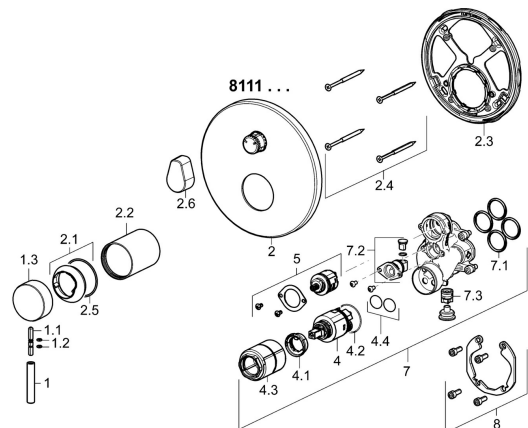

EAN: 4015474279186
static.hansa.com/81113583

Parti di ricambio

SP81113583

	Nome	Codice
1	Leva, L=50, M5 IG	59913335
1.1	Screw, M5x35	59913299
1.2	O-ring, d 3x1.5	59913100
1.3	Cappuccio Cromo	59913332
2	Piastra, d 170 mm Cromo	59914302
2.1	Cappuccio Cromo	59913364
2.2	Rosetta Cromo	59913375
2.3	Fixing part	59914307
2.4	Screw, M4.5x80	59912890
2.5	O-ring, d 38x2	59913212
2.6	Maniglia Cromo	59914576
4	Cartuccia, 3.5 Classic	59913075
4.1	Temperature adjustment limiter	59912325
4.2	O-ring, d 28.24x2.62 Fuori produzione	59912590
4.3	Manicotto filettato, M38x1	59912115
4.4	O-ring, d 10.10x1.60 Fuori produzione	59905072
5	Deviatore	59914183
7	Unità funzionale, 3.5	59914298
7.1	O-ring, 23.47x2.62	59914304
7.2	Valvola antiriflusso	59914335
7.3	Valvola antiriflusso	59914336
8	Kit di installazione	59914186
N.I.	Adapter, H/C reversed	59914184
N.I.	Prolunga, 15 mm	59914182
N.I.	Cacciavite, 5 mm	59914334
N.I.	Viti di fissaggio, M6x13	59914657
N.I.	Deviatore, 120°	59914655
N.I.	Prolunga, 15 mm, d 170 mm	59914191