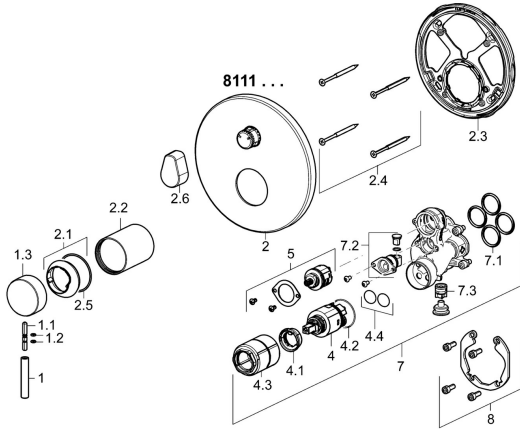

EAN: 4015474279186
static.hansa.com/81113583

Ersatzteile

SP81113583

	Name	Art.-Nr.
1	Hebel, L=50, M5 IG	59913335
1.1	Schraube, M5x35	59913299
1.2	O-Ring, d 3x1.5	59913100
1.3	Abdeckkappe Chrom	59913332
2	Rosette, d 170 mm Chrom	59914302
2.1	Abdeckkappe Chrom	59913364
2.2	Abdeckhülse Chrom	59913375
2.3	Befestigungsteil	59914307
2.4	Schraube, M4.5x80	59912890
2.5	O-Ring, d 38x2	59913212
2.6	Griff Chrom	59914576
4	Kartusche, 3.5 Classic	59913075
4.1	Temperatur-Anschlagring	59912325
4.2	O-Ring, d 28.24x2.62 Ausgelaufen	59912590
4.3	Schraubhülse, M38x1	59912115
4.4	O-Ring, d 10.10x1.60 Ausgelaufen	59905072
5	Umstellung	59914183
7	Funktionseinheit, 3.5	59914298
7.1	O-Ring, 23.47x2.62	59914304
7.2	Rohrbelüfter	59914335
7.3	Rückflussverhinderer	59914336
8	Einbausatz	59914186
N.I.	Adapter, H/C reversed	59914184
N.I.	Verlängerungssatz, 15 mm	59914182
N.I.	Schraubendreher, 5 mm	59914334
N.I.	Befestigungsschraube, M6x13	59914657
N.I.	Umsteller, automatisch, 120°	59914655
N.I.	Verlängerungssatz, 15 mm, d 170 mm	59914191