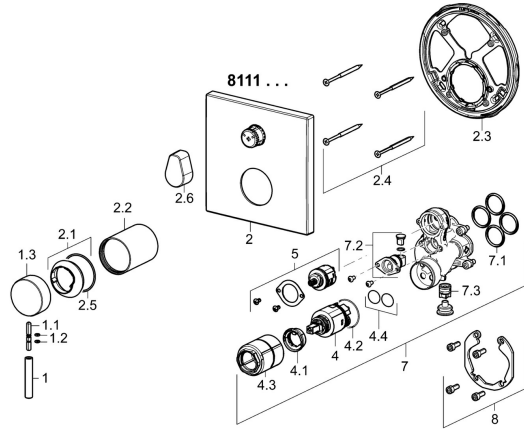

## Reserveonderdelen

### SP81113573

	Naam	Code
1	Hendel, L=50, M5 IG	59913335
1.1	Schroef, M5x35	59913299
1.2	O-ring, d 3x1.5	59913100
1.3	Kap Chromo	59913332
2	Afdekplaat, 150x150 mm Chromo	59914301
2.1	Kap Chromo	59913364
2.2	Rosassen Chromo	59913375
2.3	Fixing part	59914307
2.4	Schroef, M4,5x80	59912890
2.5	O-ring, d 38x2	59913212
2.6	Hendel Chromo	59914576
4	Binnenwerk, 3.5 Classic	59913075
4.1	Temperature adjustment limiter	59912325
4.2	O-ring, d 28.24x2.62 <b>Stopgezet</b>	59912590
4.3	Schroef de mouw, M38x1	59912115
4.4	O-ring, d 10.10x1.60 <b>Stopgezet</b>	59905072
5	Omsteller	59914183
7	Functional unit, 3.5	59914298
7.1	O-ring, 23.47x2.62	59914304
7.2	Vacuum beveiliging	59914335
7.3	Terugslagklep	59914336
8	Installatie pakket	59914186
N.I.	Adapter, H/C reversed	59914184
N.I.	Inbouwverlengstuk compleet, 15 mm	59914182
N.I.	Schroevendraaier, 5 mm	59914334
N.I.	Bevestigingsschroeven, M6x13	59914657
N.I.	Omsteller, 120°	59914655
N.I.	Inbouwverlengstuk compleet, 15 mm, 150x150 mm	59914192