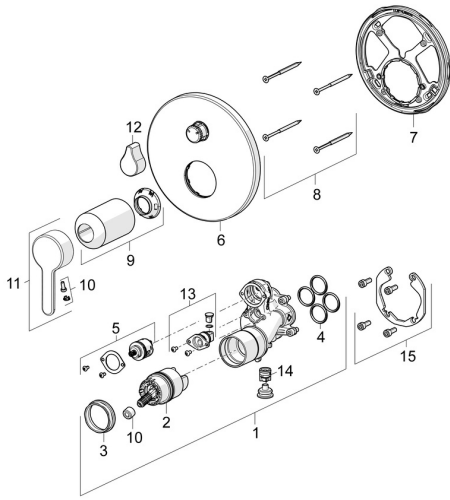

EAN: 4057304006777
static.hansa.com/81113563

Reserveonderdelen

SP81113563

	Naam	Code
01	Functional unit	59914515
02	Binnenwerk, 4.0 Classic	59914129
03	Schroefring, M42x1,5, SW 38	59914128
04	O-ring, 23.47x2.62	59914304
05	Omsteller	59914183
06	Afdekplaat, d 170 mm Chromo	59914308
07	Fixing part	59914307
08	Schroef, M4.5x80	59912890
09	Rosassen Chromo	59914572
10	Sierdop	59914573
11	Hendel Chromo	59914574
12	Hendel Chromo	59914576
13	Vacuum beveiliging	59914335
14	Terugslagklep	59914336
15	Installatie pakket	59914186
N.I.	Inbouwverlengstuk compleet, 15 mm, d 170 mm	59914191
N.I.	Adapter, H/C reversed	59914184
N.I.	Inbouwverlengstuk compleet, 15 mm	59914182
N.I.	Omsteller, 120°	59914655
N.I.	Bevestigingsschroeven, M6x13	59914657