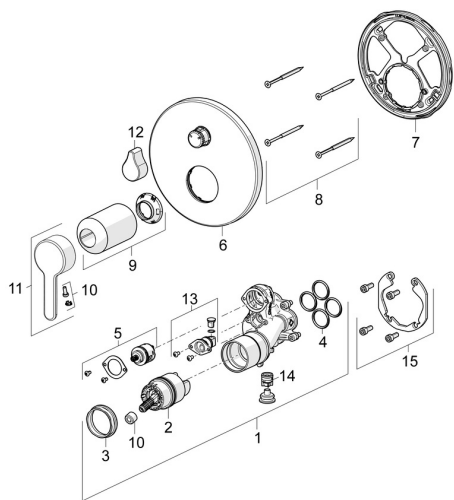

EAN: 4057304006777
static.hansa.com/81113563

Pièces de rechange

SP81113563

	Nom	Code
01	Unité fonctionnelle	59914515
02	Cartouche, 4.0 Classic	59914129
03	Écrou de maintien, M42x1.5, SW 38	59914128
04	Joint, 23.47x2.62	59914304
05	Inverseur	59914183
06	Rosaces, d 170 mm Chrome	59914308
07	Pièce de fixation	59914307
08	Vis, M4.5x80	59912890
09	Rosace Chrome	59914572
10	Capuchon	59914573
11	Levier Chrome	59914574
12	Levier Chrome	59914576
13	Soupape anti-vide	59914335
14	Clapet anti-retour	59914336
15	Kit d'installation	59914186
N.I.	Rallonge pour mitigeur encastrés, 15 mm, d 170 mm	59914191
N.I.	Adaptateur, H/C reversed	59914184
N.I.	Rallonge pour mitigeur encastrés, 15 mm	59914182
N.I.	Inverseur, 120°	59914655
N.I.	Vis, M6x13	59914657