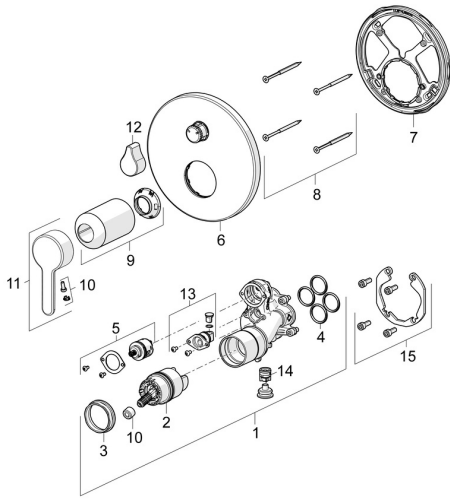

EAN: 4057304006777
static.hansa.com/81113563

Ersatzteile

SP81113563

	Name	Art.-Nr.
01	Funktionseinheit	59914515
02	Kartusche, 4.0 Classic	59914129
03	Spann-Mutter, M42x1.5, SW 38	59914128
04	O-Ring, 23.47x2.62	59914304
05	Umstellung	59914183
06	Rosette, d 170 mm Chrom	59914308
07	Befestigungsteil	59914307
08	Schraube, M4.5x80	59912890
09	Abdeckhülse Chrom	59914572
10	Dekorkappe	59914573
11	Hebel Chrom	59914574
12	Griff Chrom	59914576
13	Rohrbelüfter	59914335
14	Rückflussverhinderer	59914336
15	Einbausatz	59914186
N.I.	Verlängerungssatz, 15 mm, d 170 mm	59914191
N.I.	Adapter, H/C reversed	59914184
N.I.	Verlängerungssatz, 15 mm	59914182
N.I.	Umsteller, automatisch, 120°	59914655
N.I.	Befestigungsschraube, M6x13	59914657