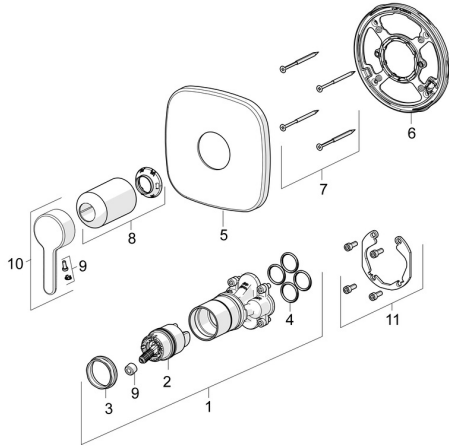

## Reserveonderdelen

### SP81109593

	Naam	Code
01	Functional unit <b>Stopgezet</b>	59914510
02	Binnenwerk, 4.0 Classic	59914129
03	Schroefring, M42x1.5, SW 38	59914128
04	O-ring, 23.47x2.62	59914304
05	Afdekplaat, 154x154 mm Chromom <b>Stopgezet</b>	59914571
06	Fixing part	59914511
07	Schroef, M4.5x80	59912890
08	Rosassen Chromom	59914572
09	Sierdop	59914573
10	Hendel Chromom	59914574
11	Installatie pakket	59914186
N.I.	Inbouwerlengstuk compleet, 15 mm	59914182
N.I.	Bevestigingsschroeven, M6x13	59914657
N.I.	Adapter, H/C reversed	59914184