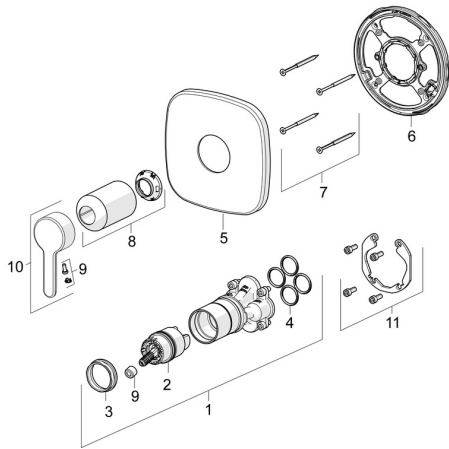

## Ersatzteile

### SP81109593

	Name	Art.-Nr.
01	Funktionseinheit <b>Ausgelaufen</b>	59914510
02	Kartusche, 4.0 Classic	59914129
03	Spann-Mutter, M42x1.5, SW 38	59914128
04	O-Ring, 23.47x2.62	59914304
05	Abdeckplatte, 154x154 mm Chrom <b>Ausgelaufen</b>	59914571
06	Befestigungsteil	59914511
07	Schraube, M4.5x80	59912890
08	Abdeckhülse Chrom	59914572
09	Dekorkappe	59914573
10	Hebel Chrom	59914574
11	Einbausatz	59914186
N.I.	Verlängerungssatz, 15 mm	59914182
N.I.	Befestigungsschraube, M6x13	59914657
N.I.	Adapter, H/C reversed	59914184