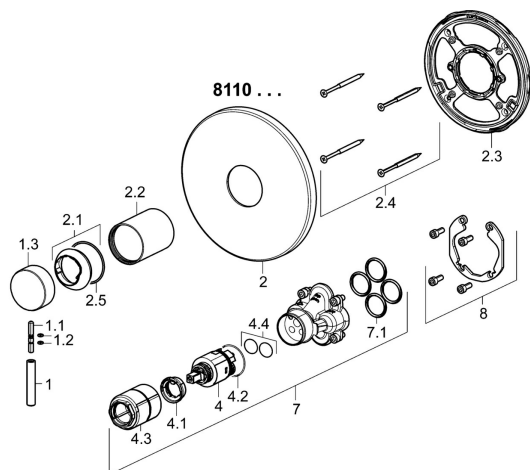

EAN: 4015474278936
static.hansa.com/81109583

Náhradné diely

SP81109583

	Názov	Kód
1	Ovládacia rukoväť, L=50, M5 IG	59913335
1.1	Skrutka, M5x35	59913299
1.2	O-kružok, d 3x1.5	59913100
1.3	Klobúk,krytka Chróm	59913332
2	Kryt príruby, d 170 mm Chróm	59914306
2.1	Krytka Chróm	59913364
2.2	Ružice Chróm	59913375
2.3	Fixing part	59914296
2.4	Skrutka, M4,5x80	59912890
2.5	O-kružok, d 38x2	59913212
4	Kartuš, 3.5 Classic	59913075
4.1	Temperature adjustment limiter	59912325
4.2	O-kružok, d 28.24x2.62 Ukončené	59912590
4.3	Skrutka rukáv, M38x1	59912115
4.4	O-kružok, d 10.10x1.60 Ukončené	59905072
7	Funkčná jednotka, 3.5	59914303
7.1	O-kružok, 23.47x2.62	59914304
8	Montážny kit	59914186
N.I.	Upevňovacia skrutka, M6x13	59914657
N.I.	Adaptér, H/C reversed	59914184
N.I.	Nadstavňý segment, 15 mm	59914182
N.I.	Nadstavňý segment, 15 mm, d 170 mm	59914191