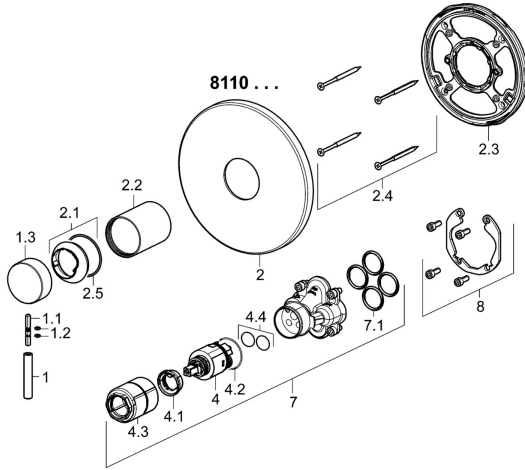

EAN: 4015474278936
static.hansa.com/81109583

Reserveonderdelen

SP81109583

	Naam	Code
1	Hendel, L=50, M5 IG	59913335
1.1	Schroef, M5x35	59913299
1.2	O-ring, d 3x1.5	59913100
1.3	Kap Chroom	59913332
2	Afdekplaat, d 170 mm Chroom	59914306
2.1	Kap Chroom	59913364
2.2	Rosassen Chroom	59913375
2.3	Fixing part	59914296
2.4	Schroef, M4,5x80	59912890
2.5	O-ring, d 38x2	59913212
4	Binnenwerk, 3.5 Classic	59913075
4.1	Temperature adjustment limiter	59912325
4.2	O-ring, d 28.24x2.62 Stopgezet	59912590
4.3	Schroef de mouw, M38x1	59912115
4.4	O-ring, d 10.10x1.60 Stopgezet	59905072
7	Functional unit, 3.5	59914303
7.1	O-ring, 23.47x2.62	59914304
8	Installatie pakket	59914186
N.I.	Bevestigingsschroeven, M6x13	59914657
N.I.	Adapter, H/C reversed	59914184
N.I.	Inbouwverlengstuk compleet, 15 mm	59914182
N.I.	Inbouwverlengstuk compleet, 15 mm, d 170 mm	59914191