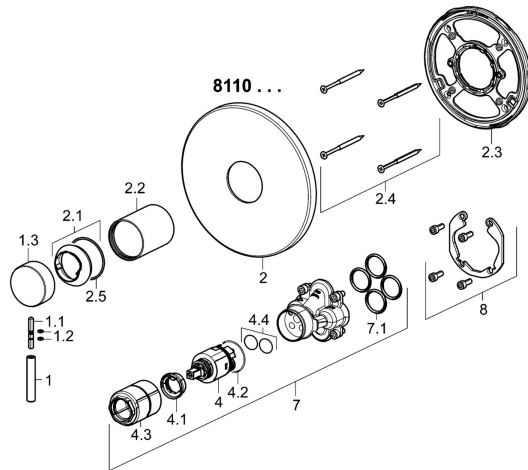

EAN: 4015474278936
static.hansa.com/81109583

Parti di ricambio

SP81109583

	Nome	Codice
1	Leva, L=50, M5 IG	59913335
1.1	Screw, M5x35	59913299
1.2	O-ring, d 3x1.5	59913100
1.3	Cappuccio Cromo	59913332
2	Piastra, d 170 mm Cromo	59914306
2.1	Cappuccio Cromo	59913364
2.2	Rosetta Cromo	59913375
2.3	Fixing part	59914296
2.4	Screw, M4.5x80	59912890
2.5	O-ring, d 38x2	59913212
4	Cartuccia, 3.5 Classic	59913075
4.1	Temperature adjustment limiter	59912325
4.2	O-ring, d 28.24x2.62	Fuori produzione 59912590
4.3	Manicotto filettato, M38x1	59912115
4.4	O-ring, d 10.10x1.60	Fuori produzione 59905072
7	Unità funzionale, 3.5	59914303
7.1	O-ring, 23.47x2.62	59914304
8	Kit di installazione	59914186
N.I.	Viti di fissaggio, M6x13	59914657
N.I.	Adapter, H/C reversed	59914184
N.I.	Prolunga, 15 mm	59914182
N.I.	Prolunga, 15 mm, d 170 mm	59914191