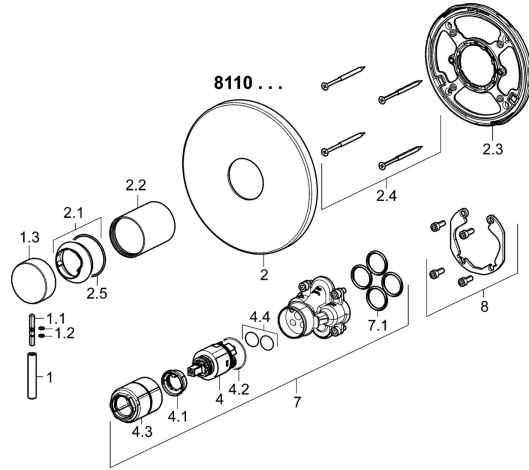

EAN: 4015474278936
static.hansa.com/81109583

Ersatzteile

SP81109583

	Name	Art.-Nr.
1	Hebel, L=50, M5 IG	59913335
1.1	Schraube, M5x35	59913299
1.2	O-Ring, d 3x1.5	59913100
1.3	Abdeckkappe Chrom	59913332
2	Rosette, d 170 mm Chrom	59914306
2.1	Abdeckkappe Chrom	59913364
2.2	Abdeckhülse Chrom	59913375
2.3	Befestigungsteil	59914296
2.4	Schraube, M4.5x80	59912890
2.5	O-Ring, d 38x2	59913212
4	Kartusche, 3.5 Classic	59913075
4.1	Temperatur-Anschlagring	59912325
4.2	O-Ring, d 28.24x2.62 Ausgelaufen	59912590
4.3	Schraubhülse, M38x1	59912115
4.4	O-Ring, d 10.10x1.60 Ausgelaufen	59905072
7	Funktionseinheit, 3.5	59914303
7.1	O-Ring, 23.47x2.62	59914304
8	Einbausatz	59914186
N.I.	Befestigungsschraube, M6x13	59914657
N.I.	Adapter, H/C reversed	59914184
N.I.	Verlängerungssatz, 15 mm	59914182
N.I.	Verlängerungssatz, 15 mm, d 170 mm	59914191