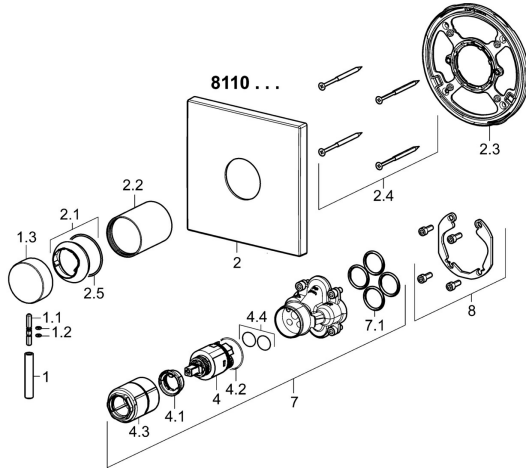

## Reserveonderdelen

### SP81109573

	Naam	Code
1	Hendel, L=50, M5 IG	59913335
1.1	Schroef, M5x35	59913299
1.2	O-ring, d 3x1.5	59913100
1.3	Kap Chroom	59913332
2	Afdekplaat, 150x150 Chroom	59914305
2.1	Kap Chroom	59913364
2.2	Rosassen Chroom	59913375
2.3	Fixing part	59914296
2.4	Schroef, M4,5x80	59912890
2.5	O-ring, d 38x2	59913212
4	Binnenwerk, 3.5 Classic	59913075
4.1	Temperature adjustment limiter	59912325
4.2	O-ring, d 28.24x2.62 <b>Stopgezet</b>	59912590
4.3	Schroef de mouw, M38x1	59912115
4.4	O-ring, d 10.10x1.60 <b>Stopgezet</b>	59905072
7	Functional unit, 3.5	59914303
7.1	O-ring, 23.47x2.62	59914304
8	Installatie pakket	59914186
N.I.	Bevestigingsschroeven, M6x13	59914657
N.I.	Adapter, H/C reversed	59914184
N.I.	Inbouwverlengstuk compleet, 15 mm	59914182
N.I.	Inbouwverlengstuk compleet, 15 mm, 150x150 mm	59914192