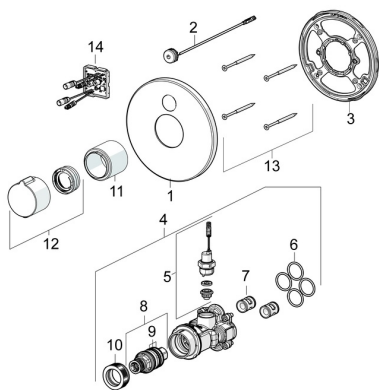

EAN: 4057304008566
static.hansa.com/80919001

Náhradné diely

SP80919001

	Názov	Kód
01	Krycí diel, d 170 mm Chróm	59914556
02	Tlačidlo, 3 V Ukončene	59914557
03	Fixing part	59914296
04	Funkčná jednotka	59914558
05	Elektromagnetický ventil, 3 V	59914125
06	O-kružok, 23.47x2.62	59914304
07	Spätný ventil	59905714
08	Termoelement/Kartuš, 3.4	59914114
09	O-kružok (komplet)	59914113
10	Prílačná matica, M36x1.5, SW38	59914319
11	Ružice Chróm	59914294
12	Rukoväť regulátora teploty Chróm	59914320
13	Skrutka, M4.5x80	59912890
14	Riadiaca jednotka, 12 V	59914560