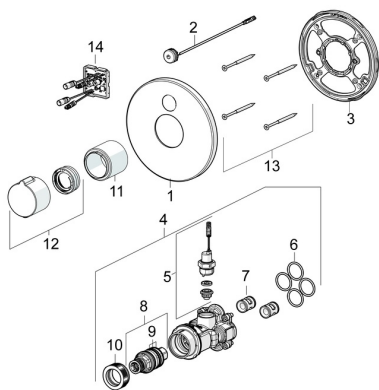

## Parti di ricambio

### SP80919001

	Nome	Codice
01	Piastra, d 170 mm Cromo	59914556
02	Pulsante, 3 V <span style="background-color: #cccccc; padding: 2px;">Fuori produzione</span>	59914557
03	Fixing part	59914296
04	Unità funzionale	59914558
05	Valvola magnetica, 3 V	59914125
06	O-ring, 23.47x2.62	59914304
07	Valvola antiriflusso	59905714
08	Cartuccia termostatica, 3.4	59914114
09	O-ring	59914113
10	Dado di fissaggio, M36x1.5, SW38	59914319
11	Rosetta Cromo	59914294
12	Maniglia per regolazione della temperatura Cromo	59914320
13	Screw, M4.5x80	59912890
14	Unità di comando, 12 V	59914560