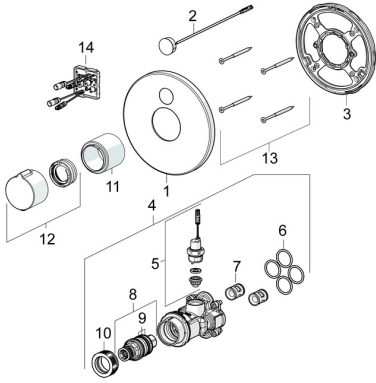

EAN: 4057304008559
static.hansa.com/80909001

Ersatzteile

SP80909001

	Name	Art.-Nr.
01	Deckplatte, d 170 mm Chrom	59914556
02	Sensor	59914559
03	Befestigungsteil	59914296
04	Funktionseinheit	59914558
05	Magnetventil komplett, 3 V	59914125
06	O-Ring, 23.47x2.62	59914304
07	Rückschlagventil	59905714
08	Thermostatkartusche, 3.4	59914114
09	O-Ringsatz	59914113
10	Gegenmutter, M36x1.5, SW38	59914319
11	Abdeckhülse Chrom	59914294
12	Temperatureinstellgriff Chrom	59914320
13	Schraube, M4.5x80	59912890
14	Kontrolleinheit, 12 V	59914560