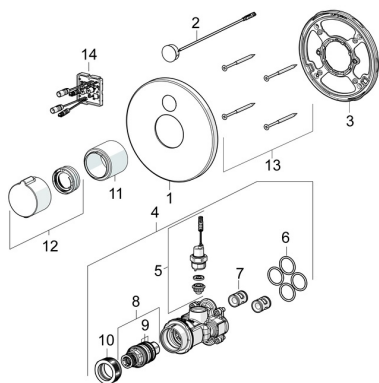

EAN: 4057304008559
static.hansa.com/80909001
Náhradní díly

SP80909001

	Název	Kód
01	Krycí díl, d 170 mm Chrom	59914556
02	Senzor	59914559
03	Upevňovací část	59914296
04	Funkční jednotka	59914558
05	Elektromagnetický ventil, 3 V	59914125
06	O-kroužek, 23.47x2.62	59914304
07	Zpětný ventil	59905714
08	Termoelement/Kartuše, 3,4	59914114
09	O-kroužek	59914113
10	Upevňovací matice, M36x1,5, SW38	59914319
11	Růžice Chrom	59914294
12	Ovladač regulátoru teploty Chrom	59914320
13	Šroub, M4.5x80	59912890
14	Řídící jednotka, 12 V	59914560