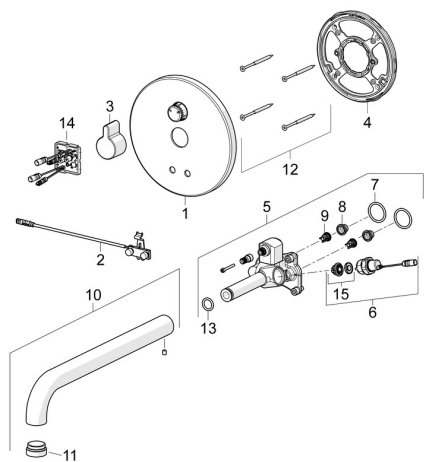

## Náhradné diely

### SP80812121

	Názov	Kód
01	Krycí diel, d 170 mm Chróm	59914553
02	Senzor	59914648
03	Rukoväť Chróm	59914322
04	Fixing part <b>Ukončené</b>	59914554
05	Funkčná jednotka	59914555
06	Elektromagnetický ventil, 3 V	59914125
07	O-kružok, 23.47x2.62	59914304
08	Vstupný, čistiaci filter	59914085
09	Spätný ventil, DN8	59914030
10	Výtokové rameno, L=310 Chróm	59914549
11	Aerator, M24x1, -105	59914550
12	Skrutka, M4.5x80	59912890
13	O-kružok, d 13.1x2.62	59914551
14	Riadiaca jednotka, 12 V	59914560
15	Membrána	1006500V
15	Membrána <b>Ukončené</b>	59914126