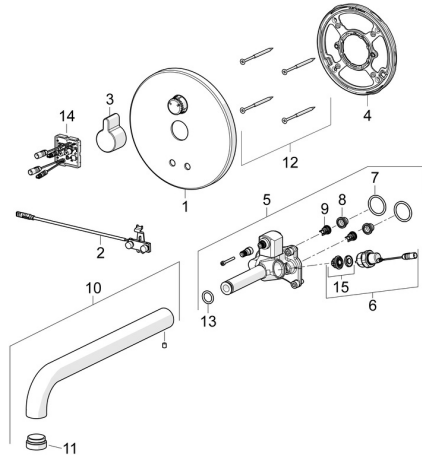

## Reserveonderdelen

### SP80812121

	Naam	Code
01	Afdekplaat, d 170 mm Chroom	59914553
02	Fotocel	59914648
03	Hendel Chroom	59914322
04	Fixing part <b>Stopgezet</b>	59914554
05	Functional unit	59914555
06	Ventiel, 3 V	59914125
07	O-ring, 23.47x2.62	59914304
08	Vuilfilters	59914085
09	Terugslagklep, DN8	59914030
10	Uitloop, L=310 Chroom	59914549
11	Mousseur, M24x1, -105	59914550
12	Schroef, M4,5x80	59912890
13	O-ring, d 13.1x2.62	59914551
14	Controle eenheid, 12 V	59914560
15	Membraan voor ventiel	1006500V
15	Membraan <b>Stopgezet</b>	59914126