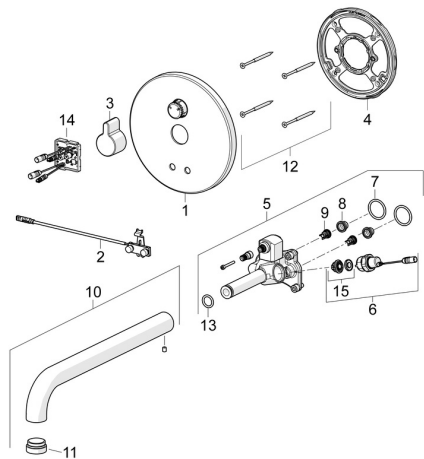

EAN: 4057304008542
static.hansa.com/80812121

Pièces de rechange

SP80812121

	Nom	Code
01	Rosaces, d 170 mm Chrome	59914553
02	Sensor	59914648
03	Levier Chrome	59914322
04	Pièce de fixation Arrêté	59914554
05	Unité fonctionnelle	59914555
06	Electrovanne, 3 V	59914125
07	Joint, 23.47x2.62	59914304
08	Filtres	59914085
09	Clapet anti-retour, DN8	59914030
10	Bec, L=310 Chrome	59914549
11	Aérateur, M24x1, -105	59914550
12	Vis, M4,5x80	59912890
13	Joint, d 13.1x2.62	59914551
14	Unité de contrôle, 12 V	59914560
15	Membrane pour électro-vanne	1006500V
15	Membrane Arrêté	59914126