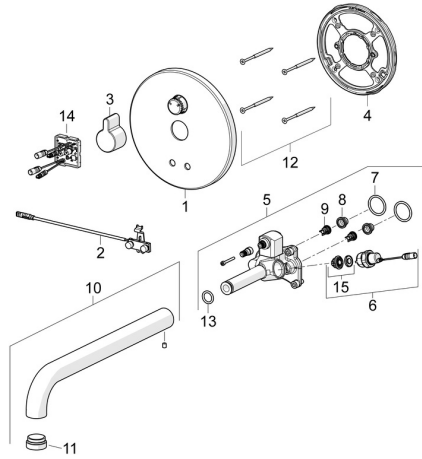

## Ersatzteile

### SP80812121

	Name	Art.-Nr.
01	Abdeckplatte, d 170 mm Chrom	59914553
02	Sensor	59914648
03	Griff Chrom	59914322
04	Befestigungsteil <b>Ausgelaufen</b>	59914554
05	Funktionseinheit	59914555
06	Magnetventil komplett, 3 V	59914125
07	O-Ring, 23.47x2.62	59914304
08	Schmutzfangsiebe	59914085
09	RV-Patrone, DN8	59914030
10	Auslauf, L=310 Chrom	59914549
11	Luftsprudler, M24x1, -105	59914550
12	Schraube, M4.5x80	59912890
13	O-Ring, d 13.1x2.62	59914551
14	Kontrolleinheit, 12 V	59914560
15	Membrane für Magnetventil	1006500V
15	Membrane <b>Ausgelaufen</b>	59914126